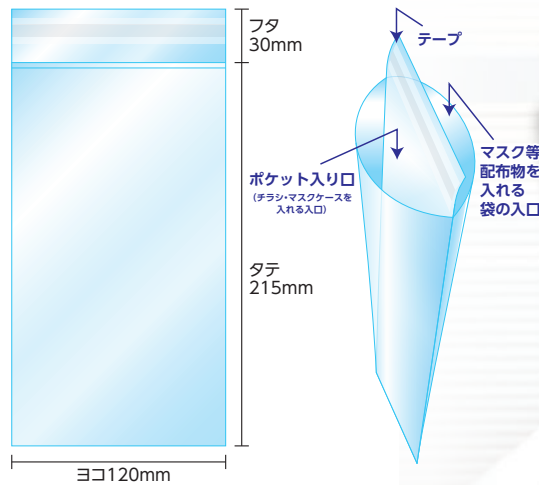

# アドポケマスク 新登場

アドポケット付きフィルム封筒(マスク入り)

Q.

アドポケマスクとは?

A.

マスク入り封筒の  
アドポケットに  
広告物を入れられる  
封筒です。

実例写真はコチラ

## アドポケマスクの良いところ

- 1 ▶ マスク入りフィルム封筒のアドポケットにチラシなどの広告物を入れることができます。
- 2 ▶ マスクが入っていれば、受け取り率UP
- 3 ▶ マスクケースとは別にマスクだけで封入してあるので、衛生的
- 4 ▶ A4三つ折りパンフも封入可能で広告効果抜群!!

ジーピー  
センターに  
ご相談  
ください!

広告物のデザイン、  
印刷、封入、封緘まで